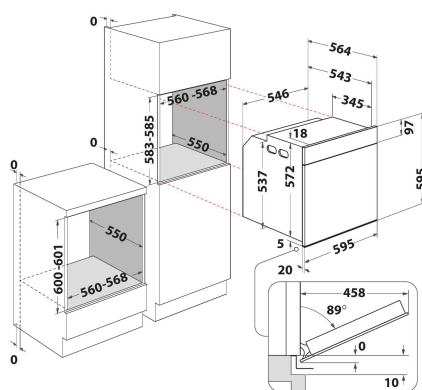

AKZ9 9480 NB

12NC: 859991639410

GTIN (EAN) kods: 8003437835858

Whirlpool

SENSING THE DIFFERENCE

GALVENĀS IEZĪMES

Produktu grupa	Cepeškrāsns
Tirdzniecības kods	AKZ9 9480 NB
Produkta pamatkrāsa	Melns
Konstrukcijas veids	Iebūvēts
Vadības veids	Elektronisks
Vadības iestatījumu veids	-
Vai kādas no plīts virsmas funkcijām ir integrētas?	Nē
Kāda veida plīts virsmas var kontrolēt?	-
Automātiskās programmas	Jā
Strāva (A)	16
Voltāža (V)	220-240
Frekvence (Hz)	50/60
Elektrības vada garums (cm)	90
Kontaktdakšas veids	Schuko
Dziļums ar 90 grādos atvērtām durvīm (mm)	-
Produkta augstums	595
Produkta platums	595
Produkta dziļums	564
Minimālais nišas augstums	0
Minimālais nišas platums	0
Nišas dziļums	0
Neto svars (kg)	35
Izmantojamais tilpums (tilpnē)	73
Integrēta tīrīšanas sistēma	Pirolītisks
Tilpnes režģi	1
Paplātes	2